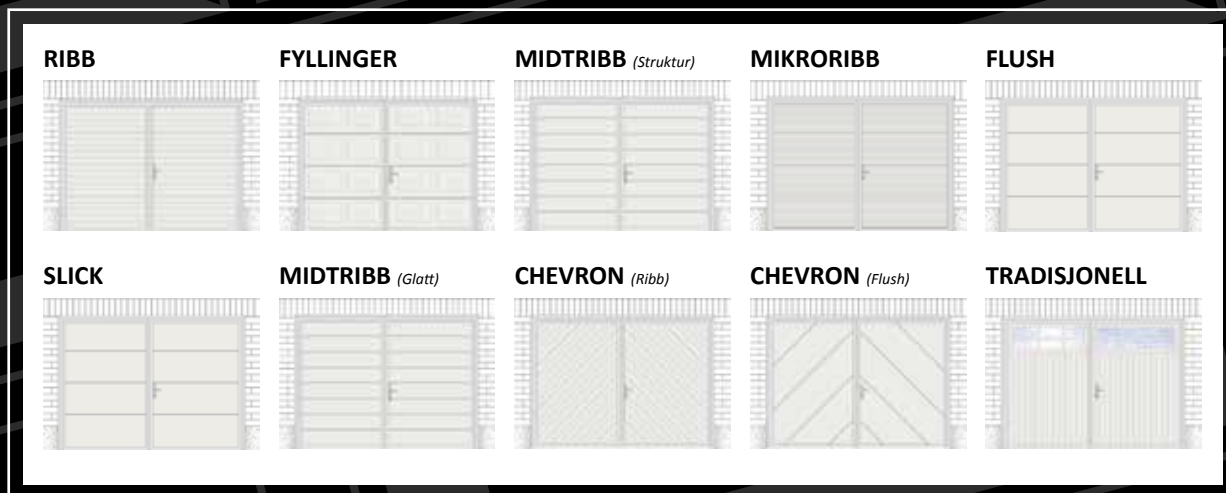

PANEL MODELLER