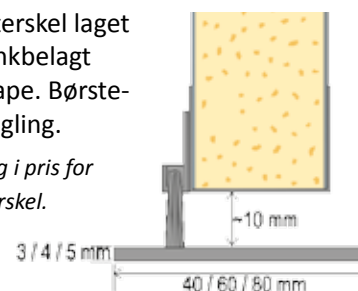

TERSKE

Standard terskel

Hevet terskel laget av sinkbelagt ståltube. Gummi-pakning.

Lav terskel

Flat terskel laget av sinkbelagt ståltape. Børsteforsegling.

Tillegg i pris for lav terskel.

CAR-BO GARASJEPORTER AS avd. BERGEN